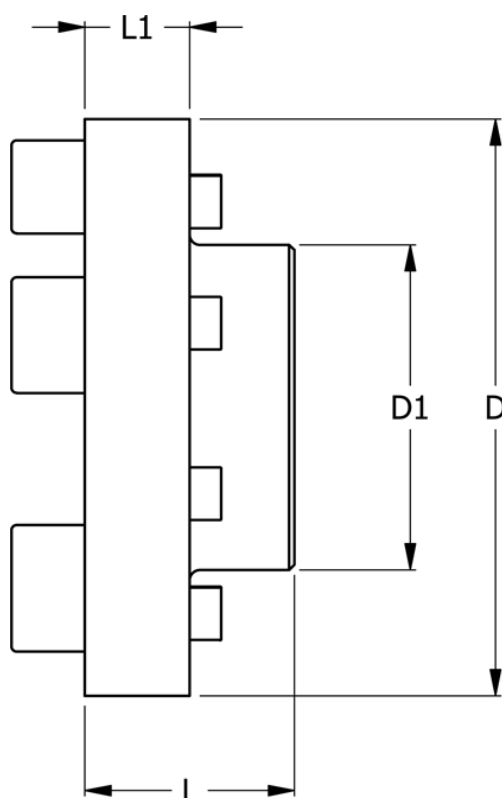

Varenummer: 330666023
Beskrivelse: Koblingsdel N-Eupex str. 660
Part 2 & 3 uboret

Mål

D	= 660
D1	= 384
L	= 260
L1	= 96
Max boring	= 240
Moment (Nm)	= 49000